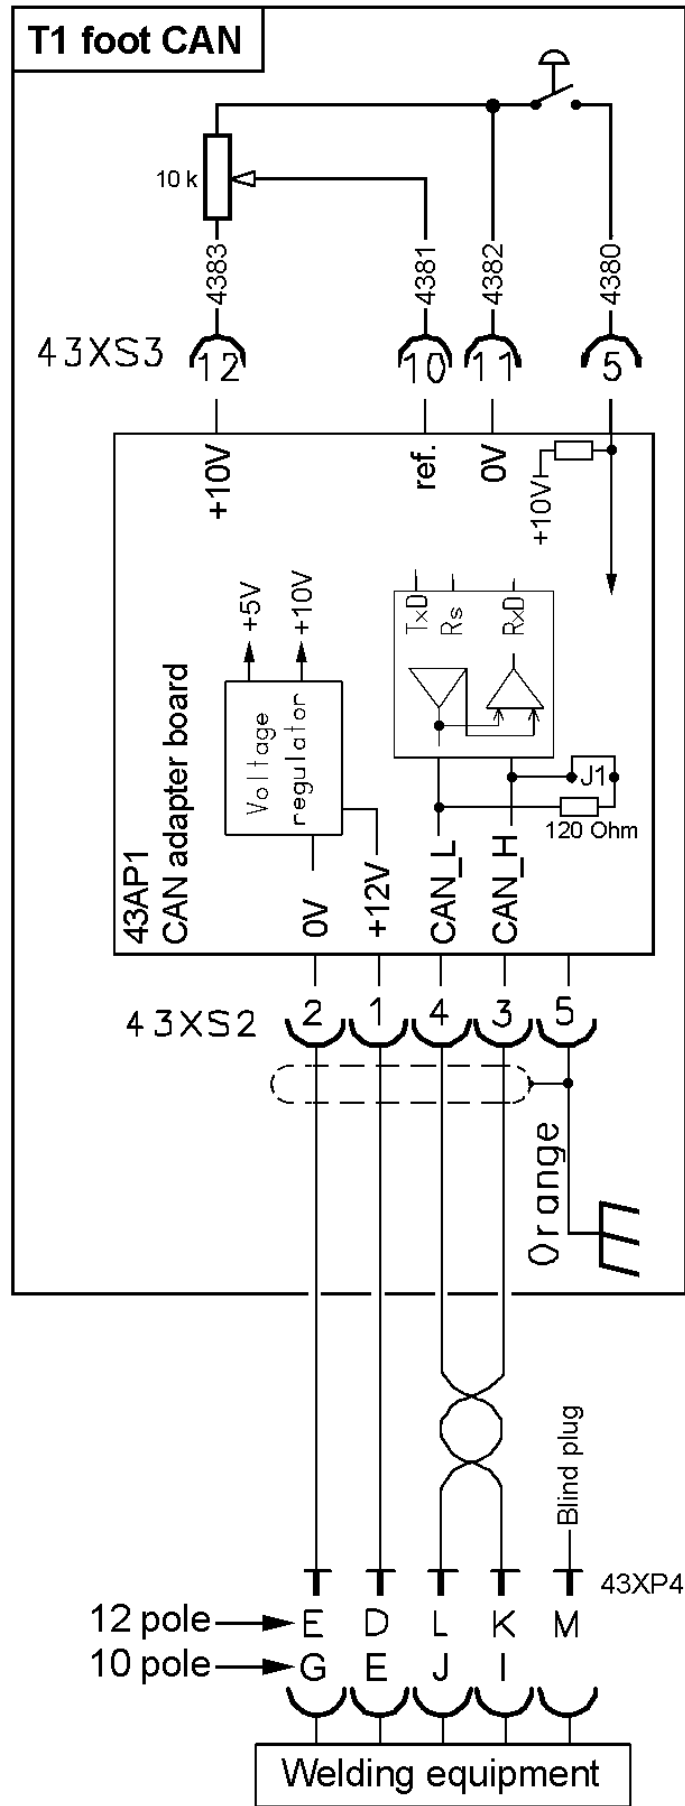

Kapcsolási rajz